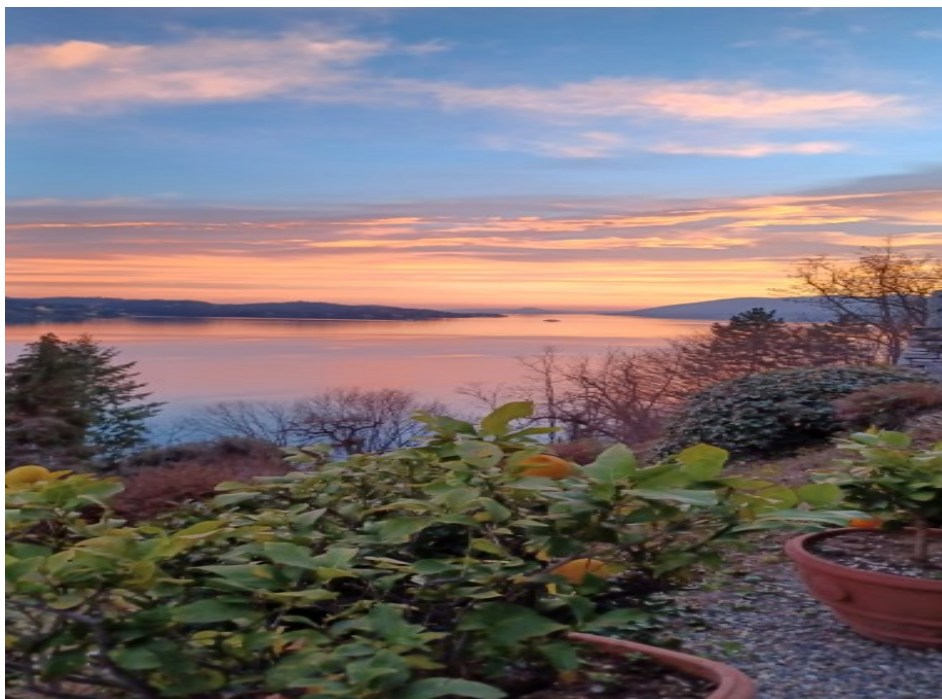

Vendita - Ghiffa - Oggebbio

Appartamento Lago Maggiore vista lago in residence con piscina

Cod. : 13629

Località : Ghiffa - Oggebbio

Tipologia : Appartamento

Vani : 3

Terreno Mq :

Classe energetica : D

Indice energetico (IPE) : EP gl,nren 118,33 kWh/m² - Ep gl,ren 0,7 kWh/m²

Prezzo : Trattativa riservata

- Lago Maggiore - GHIFFA - In contesto signorile mantenuto con meticolosità, immerso in un parco secolare con piscina, campi da tennis, APPARTAMENTO con stupenda vista lago al quale si accede attraverso un vialetto alberato indipendente, ed è composto da un ampio ingresso che si affaccia sul soggiorno vetrato fronte lago con camino e sulla cucina anch'essa fronte lago, uscita sul terrazzo patio coperto, usufruibile sia in inverno sia in estate, e sul giardinetto privato. La zona notte è composta da una camera matrimoniale, una camera, e un bagno. Una ampia cantina, adatta ad uso lavanderia, un ampio garage completano la proprietà. Il riscaldamento è autonomo a gas metano e la caldaia è nuova a condensazione.-